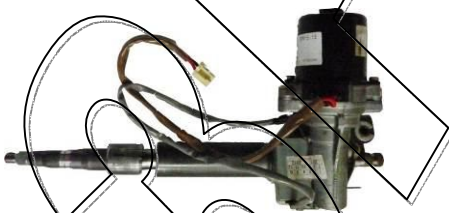

AUDI

A3

SCATOLA STERZO

Caratteristiche:

Per l'ordine indicare il difetto, il codice sulla centralina e il colore esterno della scatola sterzo (se grigio chiaro o grigio scuro).

CITROEN

C1

STERZO