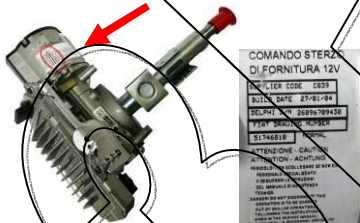

IDEA

STERZO COMPLETO

Codici:
 -517364610
 -517957280
 -51805279
 -altri codici

Caratteristiche:
 Per l'ordine indicare il difetto e il "FIAT N." presente sull'etichetta della centralina

PANDA

STERZO COMPLETO