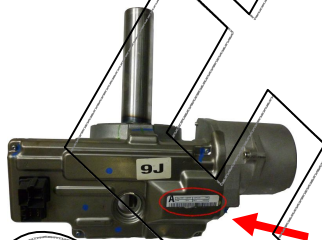

PUNTO EVO

STERZO COMPLETO

Codici:

-51864707 no ESP
-51888052 no ESP
-51892278 no ESP
-51863966 con ESP
-51888054 con ESP
-51892262 con ESP
-altri codici

Caratteristiche:

Per l'ordine indicare il difetto e il "DWG. FIAT" presente sull'etichetta della centralina