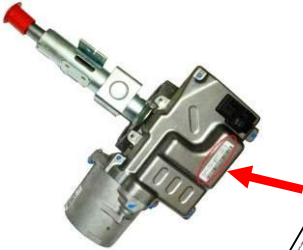

KA

STERZO COMPLETO