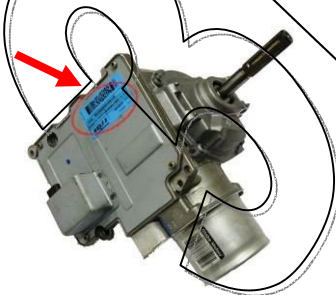

CORPO CENTRALE

Caratteristiche:

Per l'ordine indicare il difetto.

MUSA

STERZO COMPLETO

Codici:
 -51805279
 -71748416
 -71749351
 -altri codici

Caratteristiche:

Per l'ordine indicare il difetto e il "FIAT N." presente sull'etichetta della centralina