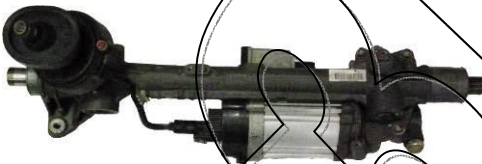

JETTA - EOS

SCATOLA STERZO