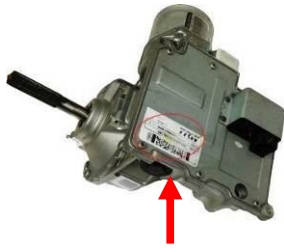

BRAVO

STERZO COMPLETO