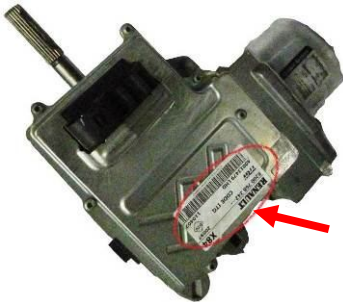

SCENIC

STERZO COMPLETO