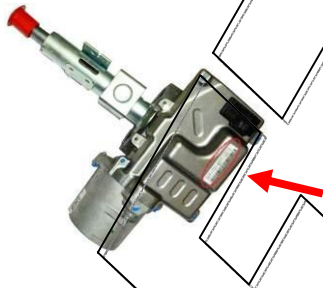

500

STERZO COMPLETO

Codici:

-735451734 no ESP
-735473028 no ESP
-735491803 no ESP
-735501074 no ESP
-735451736 con ESP
-735491801 con ESP
-735501076 con ESP
-735511470 con ESP
-altri codici

Caratteristiche:

Per l'ordine indicare il difetto e il "DWG. FIAT" presente sull'etichetta della centralina.