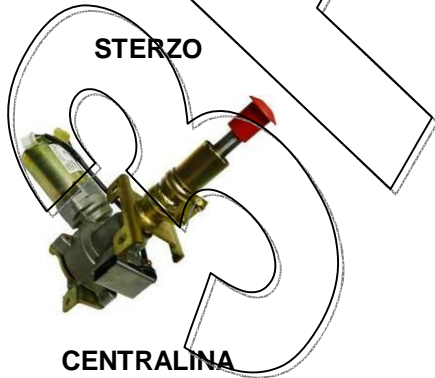

Per l'ordine indicare il difetto ed il codice PSA della centralina.

FIAT

500

STERZO COMPLETO

Codici:

-735451734 no ESP
-735473028 no ESP
-735491803 no ESP
-735501074 no ESP
-735451736 con ESP
-735491801 con ESP
-735501076 con ESP
-735511470 con ESP
-altri codici

Caratteristiche:

Per l'ordine indicare il difetto e il "DWG. FIAT" presente sull'etichetta della centralina.

600

STERZO

Caratteristiche:

Unica versione.
Per l'ordine indicare il difetto.

CENTRALINA

Caratteristiche: