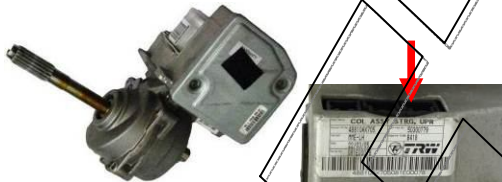

MODUS I

**STERZO COMPLETO
(Connettore Raso)**

Codici Renault:
-8200 433 516
-8200 433 517

Caratteristiche:

Per l'ordine indicare il difetto e il codice presente sull'etichetta della centralina (connettori a "raso").

MODUS II

**STERZO COMPLETO
(Connettore in rilievo)**