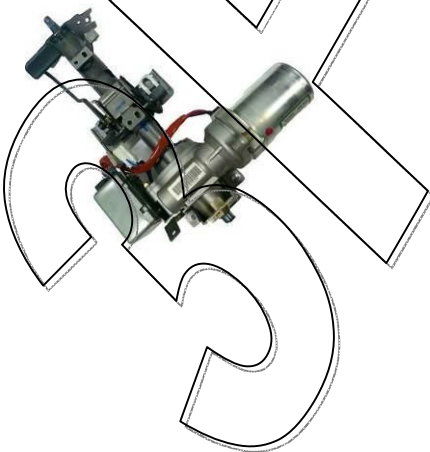

HYUNDAI

ACCENT

STERZO COMPLETO