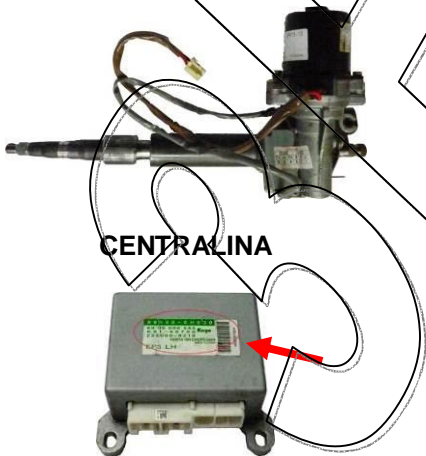

TOYOTA

AYGO'

STERZO

CENTRALINA

Codici:

-89650-0H010 Benzina
-89650-0H030 Diesel

Caratteristiche:

Unica versione.
Per l'ordine indicare il difetto.